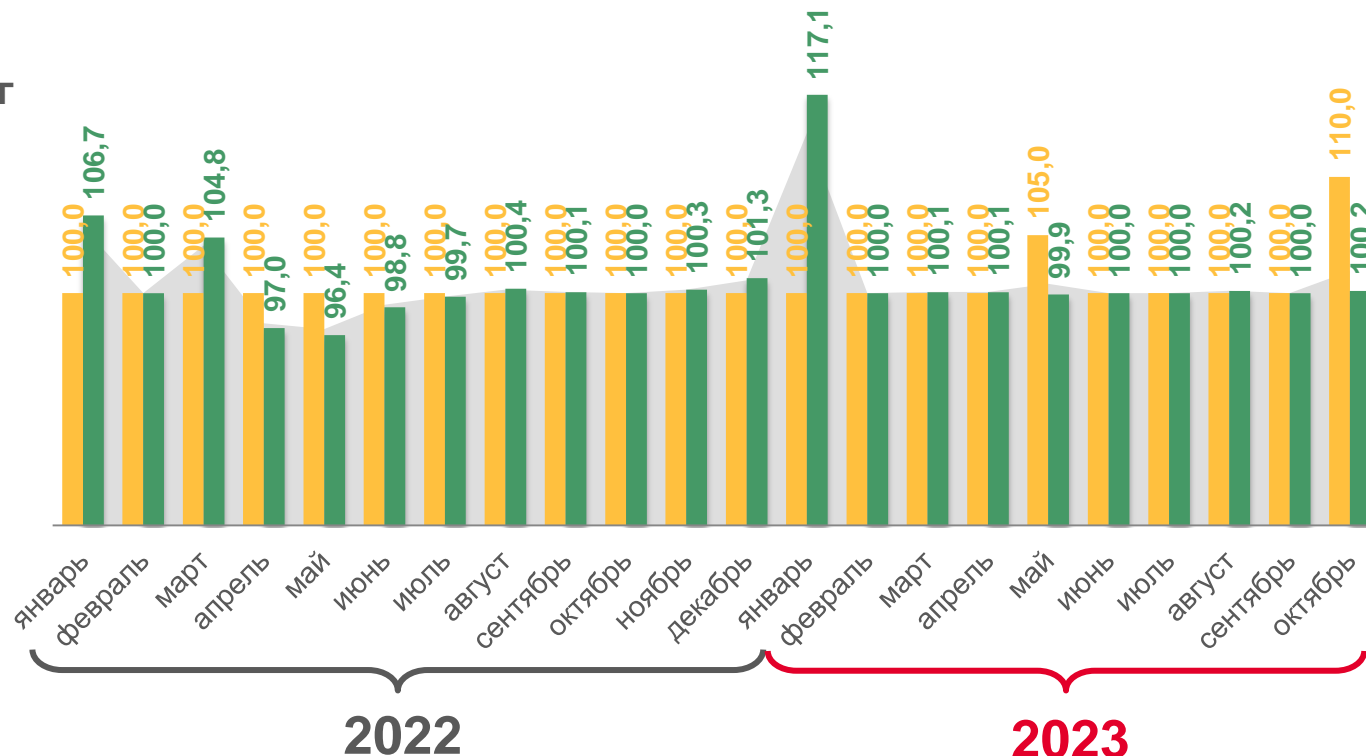

ДИНАМИКА ИНДЕКСОВ ТАРИФОВ НА ГРУЗОВЫЕ ПЕРЕВОЗКИ

октябрь 2023 г. к предыдущему месяцу; в %

Республика Карелия   Северо-Западный федеральный округ

101,9   **70,8**

Транспорт – все виды

110,0   **101,0**

Внутренний водный транспорт

100,2   **99,1**

Автомобильный транспорт

■ Транспорт - все виды
■ Внутренний водный транспорт
■ Автомобильный транспорт