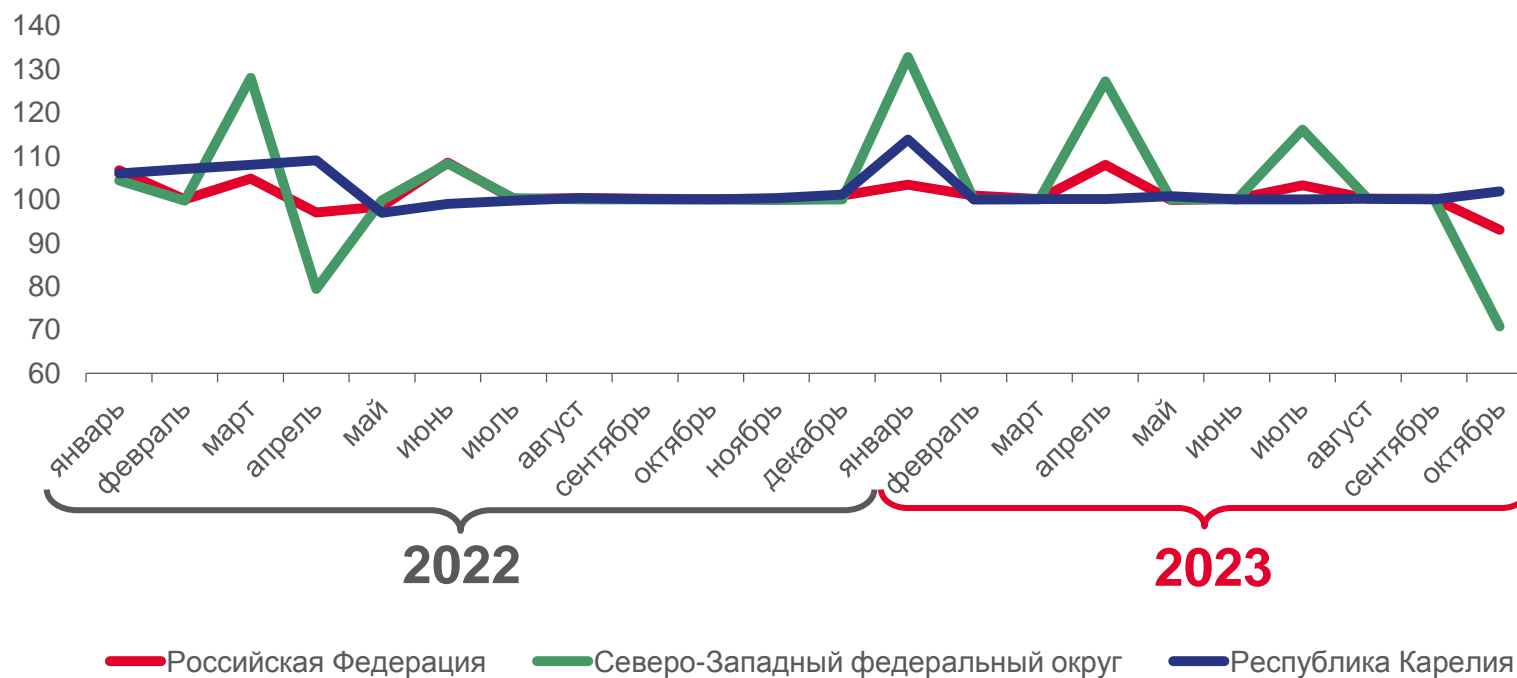

# ДИНАМИКА ИНДЕКСОВ ТАРИФОВ НА ГРУЗОВЫЕ ПЕРЕВОЗКИ

октябрь 2023 г. к предыдущему месяцу; в %

93,0

Российская Федерация

70,8

Северо-Западный федеральный округ

101,9

Республика Карелия

# ДИНАМИКА ИНДЕКСОВ ТАРИФОВ НА ГРУЗОВЫЕ ПЕРЕВОЗКИ

октябрь 2023 г. к предыдущему месяцу; в %

Республика Карелия      Северо-Западный федеральный округ

**101,9**      **70,8**

Транспорт – все виды

**110,0**      **101,0**