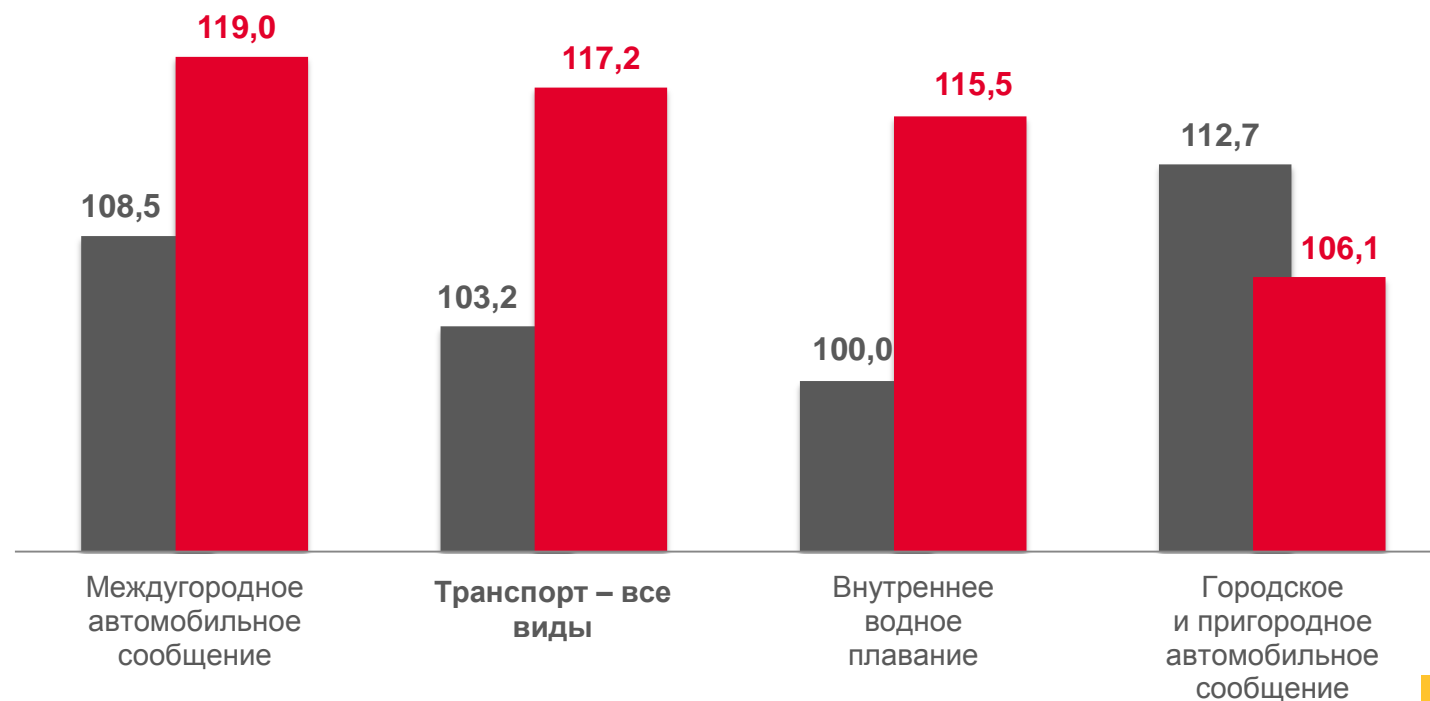

# ИНДЕКСЫ ТАРИФОВ НА ГРУЗОВЫЕ ПЕРЕВОЗКИ

октябрь 2023 г. к соответствующему месяцу предыдущего года; в %

Транспорт – все виды

**117,2**

Внутренний водный транспорт

**115,5**

внутреннее водное плавание

**115,5**

Автомобильный транспорт

**117,6**

междугородное автомобильное сообщение

**119,0**

городское и пригородное автомобильное сообщение

**106,1**

■ октябрь 2022 г. к октябрю 2021 г.

■ октябрь 2023 г. к октябрю 2022 г.

# ИНДЕКСЫ ТАРИФОВ НА ГРУЗОВЫЕ ПЕРЕВОЗКИ

октябрь 2023 г. к соответствующему месяцу предыдущего года; в %