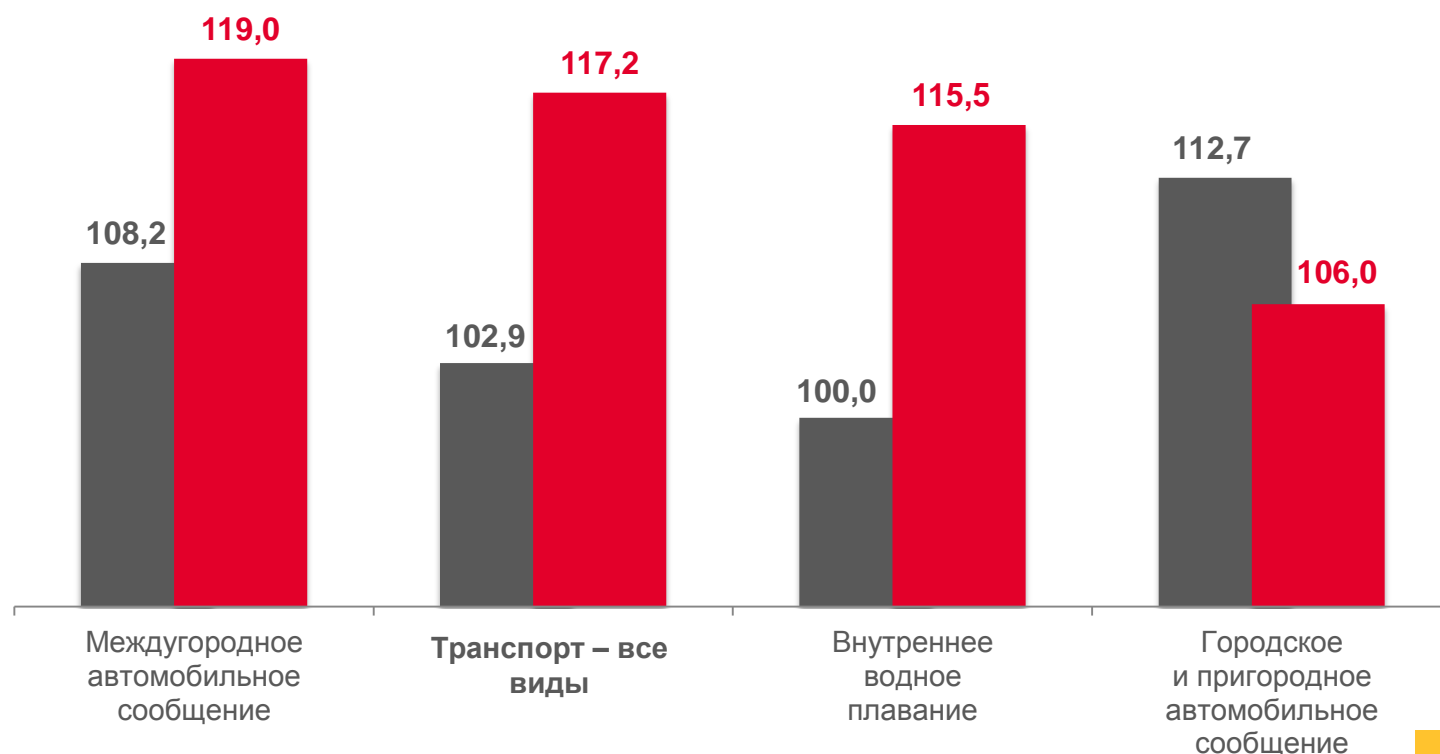

ИНДЕКСЫ ТАРИФОВ НА ГРУЗОВЫЕ ПЕРЕВОЗКИ

октябрь 2023 г. к декабрю предыдущего года; в %

Транспорт – все виды	117,2
Внутренний водный транспорт	115,5
внутреннее водное плавание	115,5
Автомобильный транспорт	117,6
междугородное автомобильное сообщение	119,0
городское и пригородное автомобильное сообщение	106,0

■ октябрь 2022 г. декабрю 2021 г.

■ октябрь 2023 г. к декабрю 2022 г.