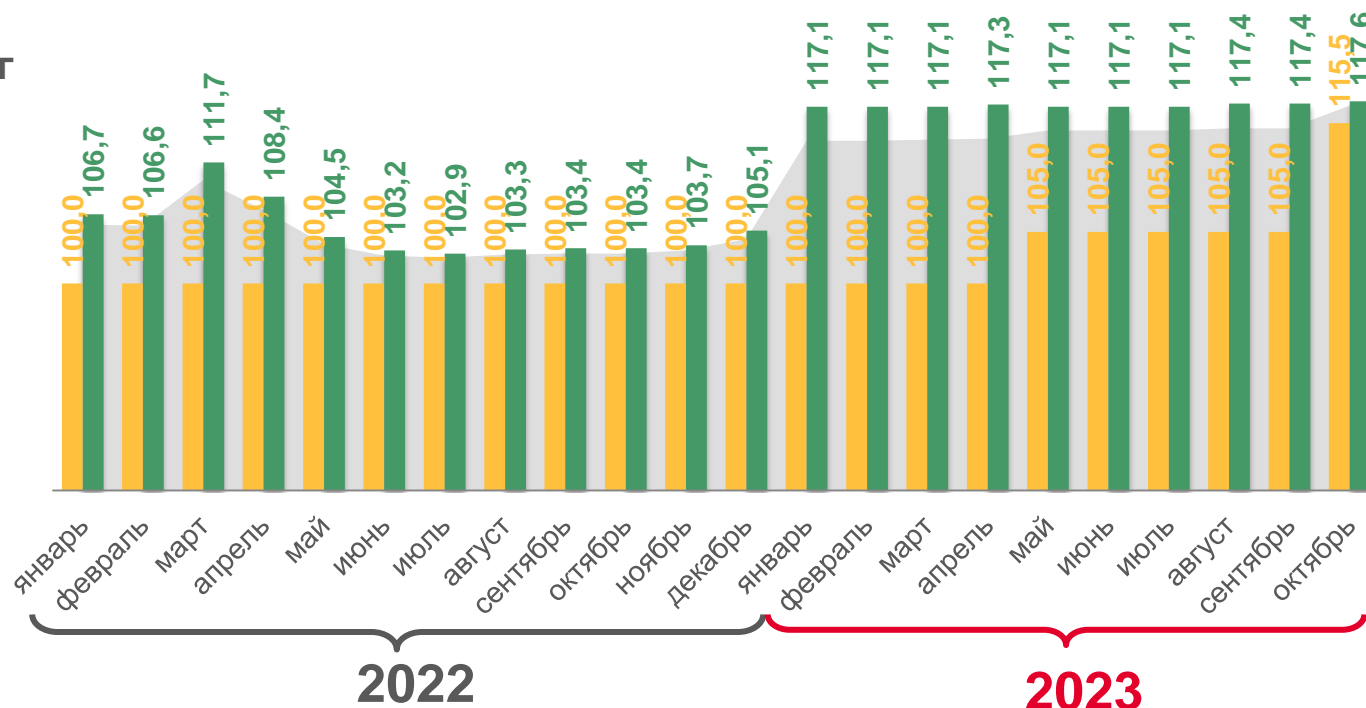

ДИНАМИКА ИНДЕКСОВ ТАРИФОВ НА ГРУЗОВЫЕ ПЕРЕВОЗКИ

октябрь 2023 г. к декабрю предыдущего года; в %

Республика Карелия   Северо-Западный федеральный округ

117,2   **139,2**

Транспорт – все виды

115,5   **106,4**

Внутренний водный транспорт

117,6   **119,0**

Автомобильный транспорт

■ Транспорт - все виды   ■ Внутренний водный транспорт   ■ Автомобильный транспорт