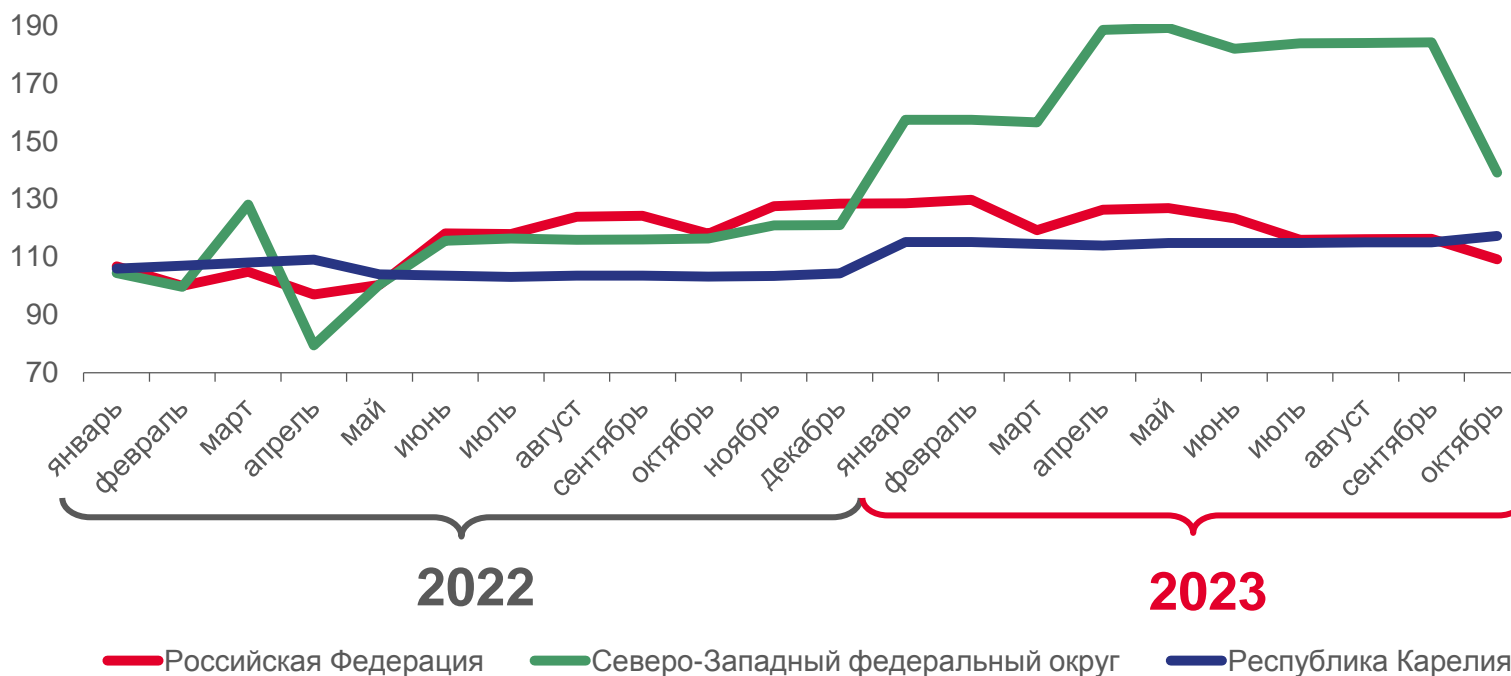

# ИНДЕКСЫ ТАРИФОВ НА ГРУЗОВЫЕ ПЕРЕВОЗКИ

октябрь 2023 г. к декабрю предыдущего года; в %

**108,9**

Российская Федерация

**139,2**

Северо-Западный федеральный округ

**117,2**

Республика Карелия

# ДИНАМИКА ИНДЕКСОВ ТАРИФОВ НА ГРУЗОВЫЕ ПЕРЕВОЗКИ

октябрь 2023 г. к соответствующему месяцу предыдущего года; в %

**109,2**

Российская Федерация

**139,1**

Северо-Западный федеральный округ

**117,2**

Республика Карелия

# ДИНАМИКА ИНДЕКСОВ ТАРИФОВ НА ГРУЗОВЫЕ ПЕРЕВОЗКИ

октябрь 2023 г. к соответствующему месяцу предыдущего года; в %

Республика Карелия      Северо-Западный федеральный округ

**117,2**      **139,1**

Транспорт – все виды