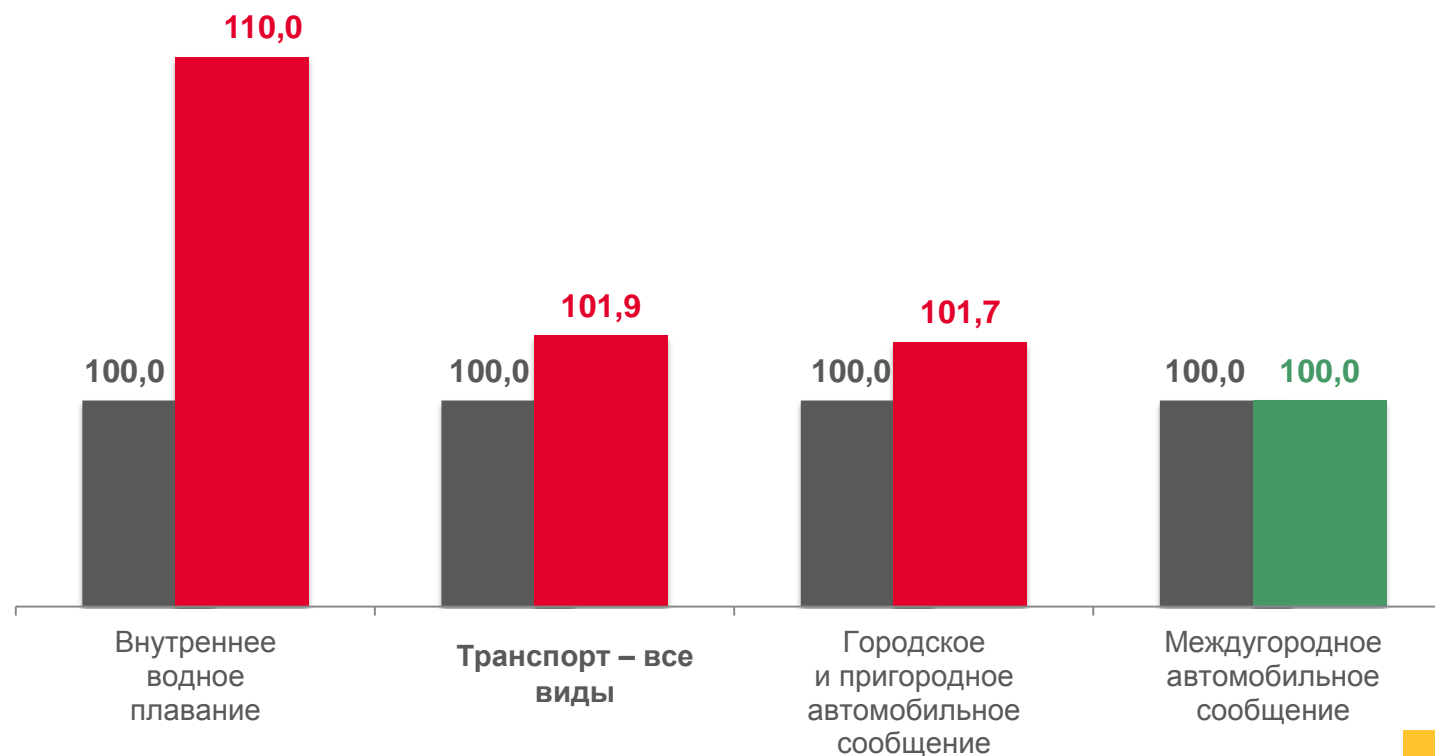

ИНДЕКСЫ ТАРИФОВ НА ГРУЗОВЫЕ ПЕРЕВОЗКИ

октябрь 2023 г. к предыдущему месяцу; в %

Транспорт – все виды

101,9

Внутренний водный транспорт

110,0

внутреннее водное плавание

110,0

Автомобильный транспорт

100,2

междугородное автомобильное сообщение

100,0

городское и пригородное автомобильное сообщение

101,7

■ октябрь 2022 г. к сентябрю 2022 г.

■ октябрь 2023 г. к сентябрю 2023 г.