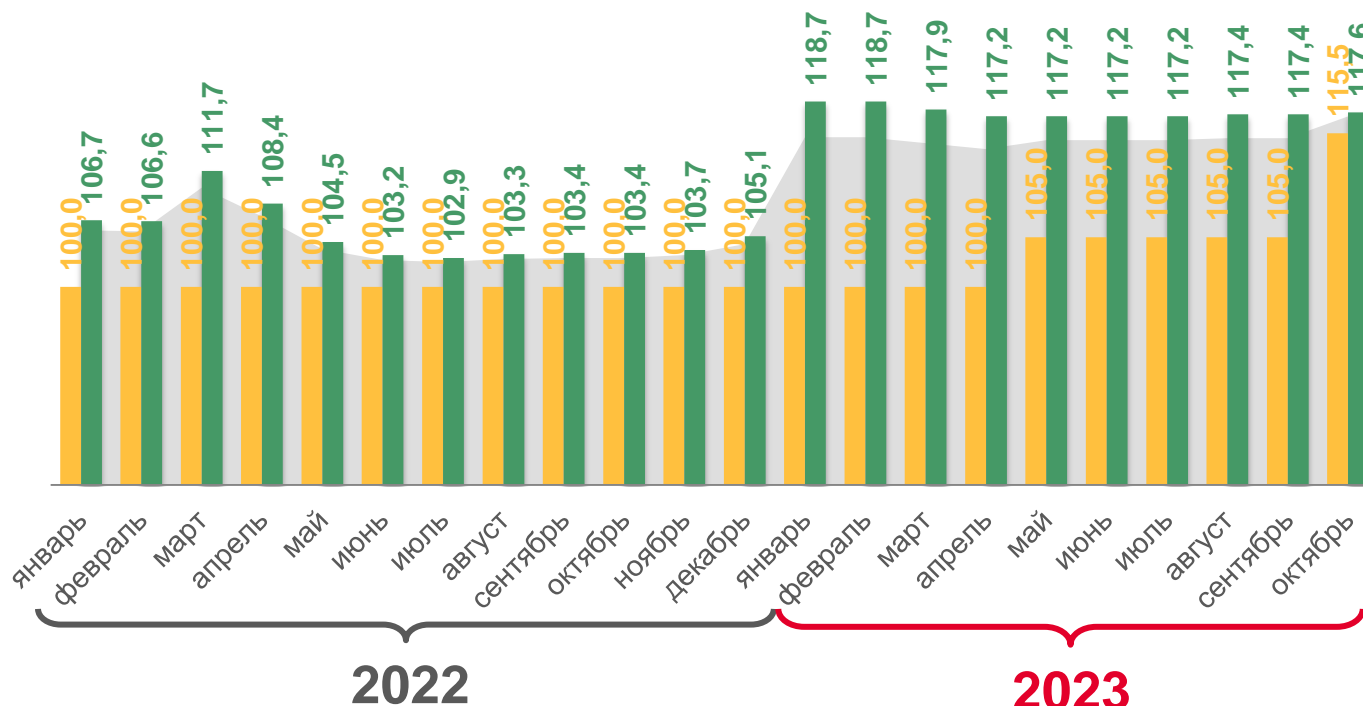

ДИНАМИКА ИНДЕКСОВ ТАРИФОВ НА ГРУЗОВЫЕ ПЕРЕВОЗКИ

октябрь 2023 г. к соответствующему месяцу предыдущего года; в %

Республика Карелия   Северо-Западный федеральный округ

117,2   **139,1**

Транспорт – все виды

115,5   **107,9**

Внутренний водный транспорт

117,6   **119,1**

Автомобильный транспорт

■ Транспорт - все виды   ■ Внутренний водный транспорт   ■ Автомобильный транспорт